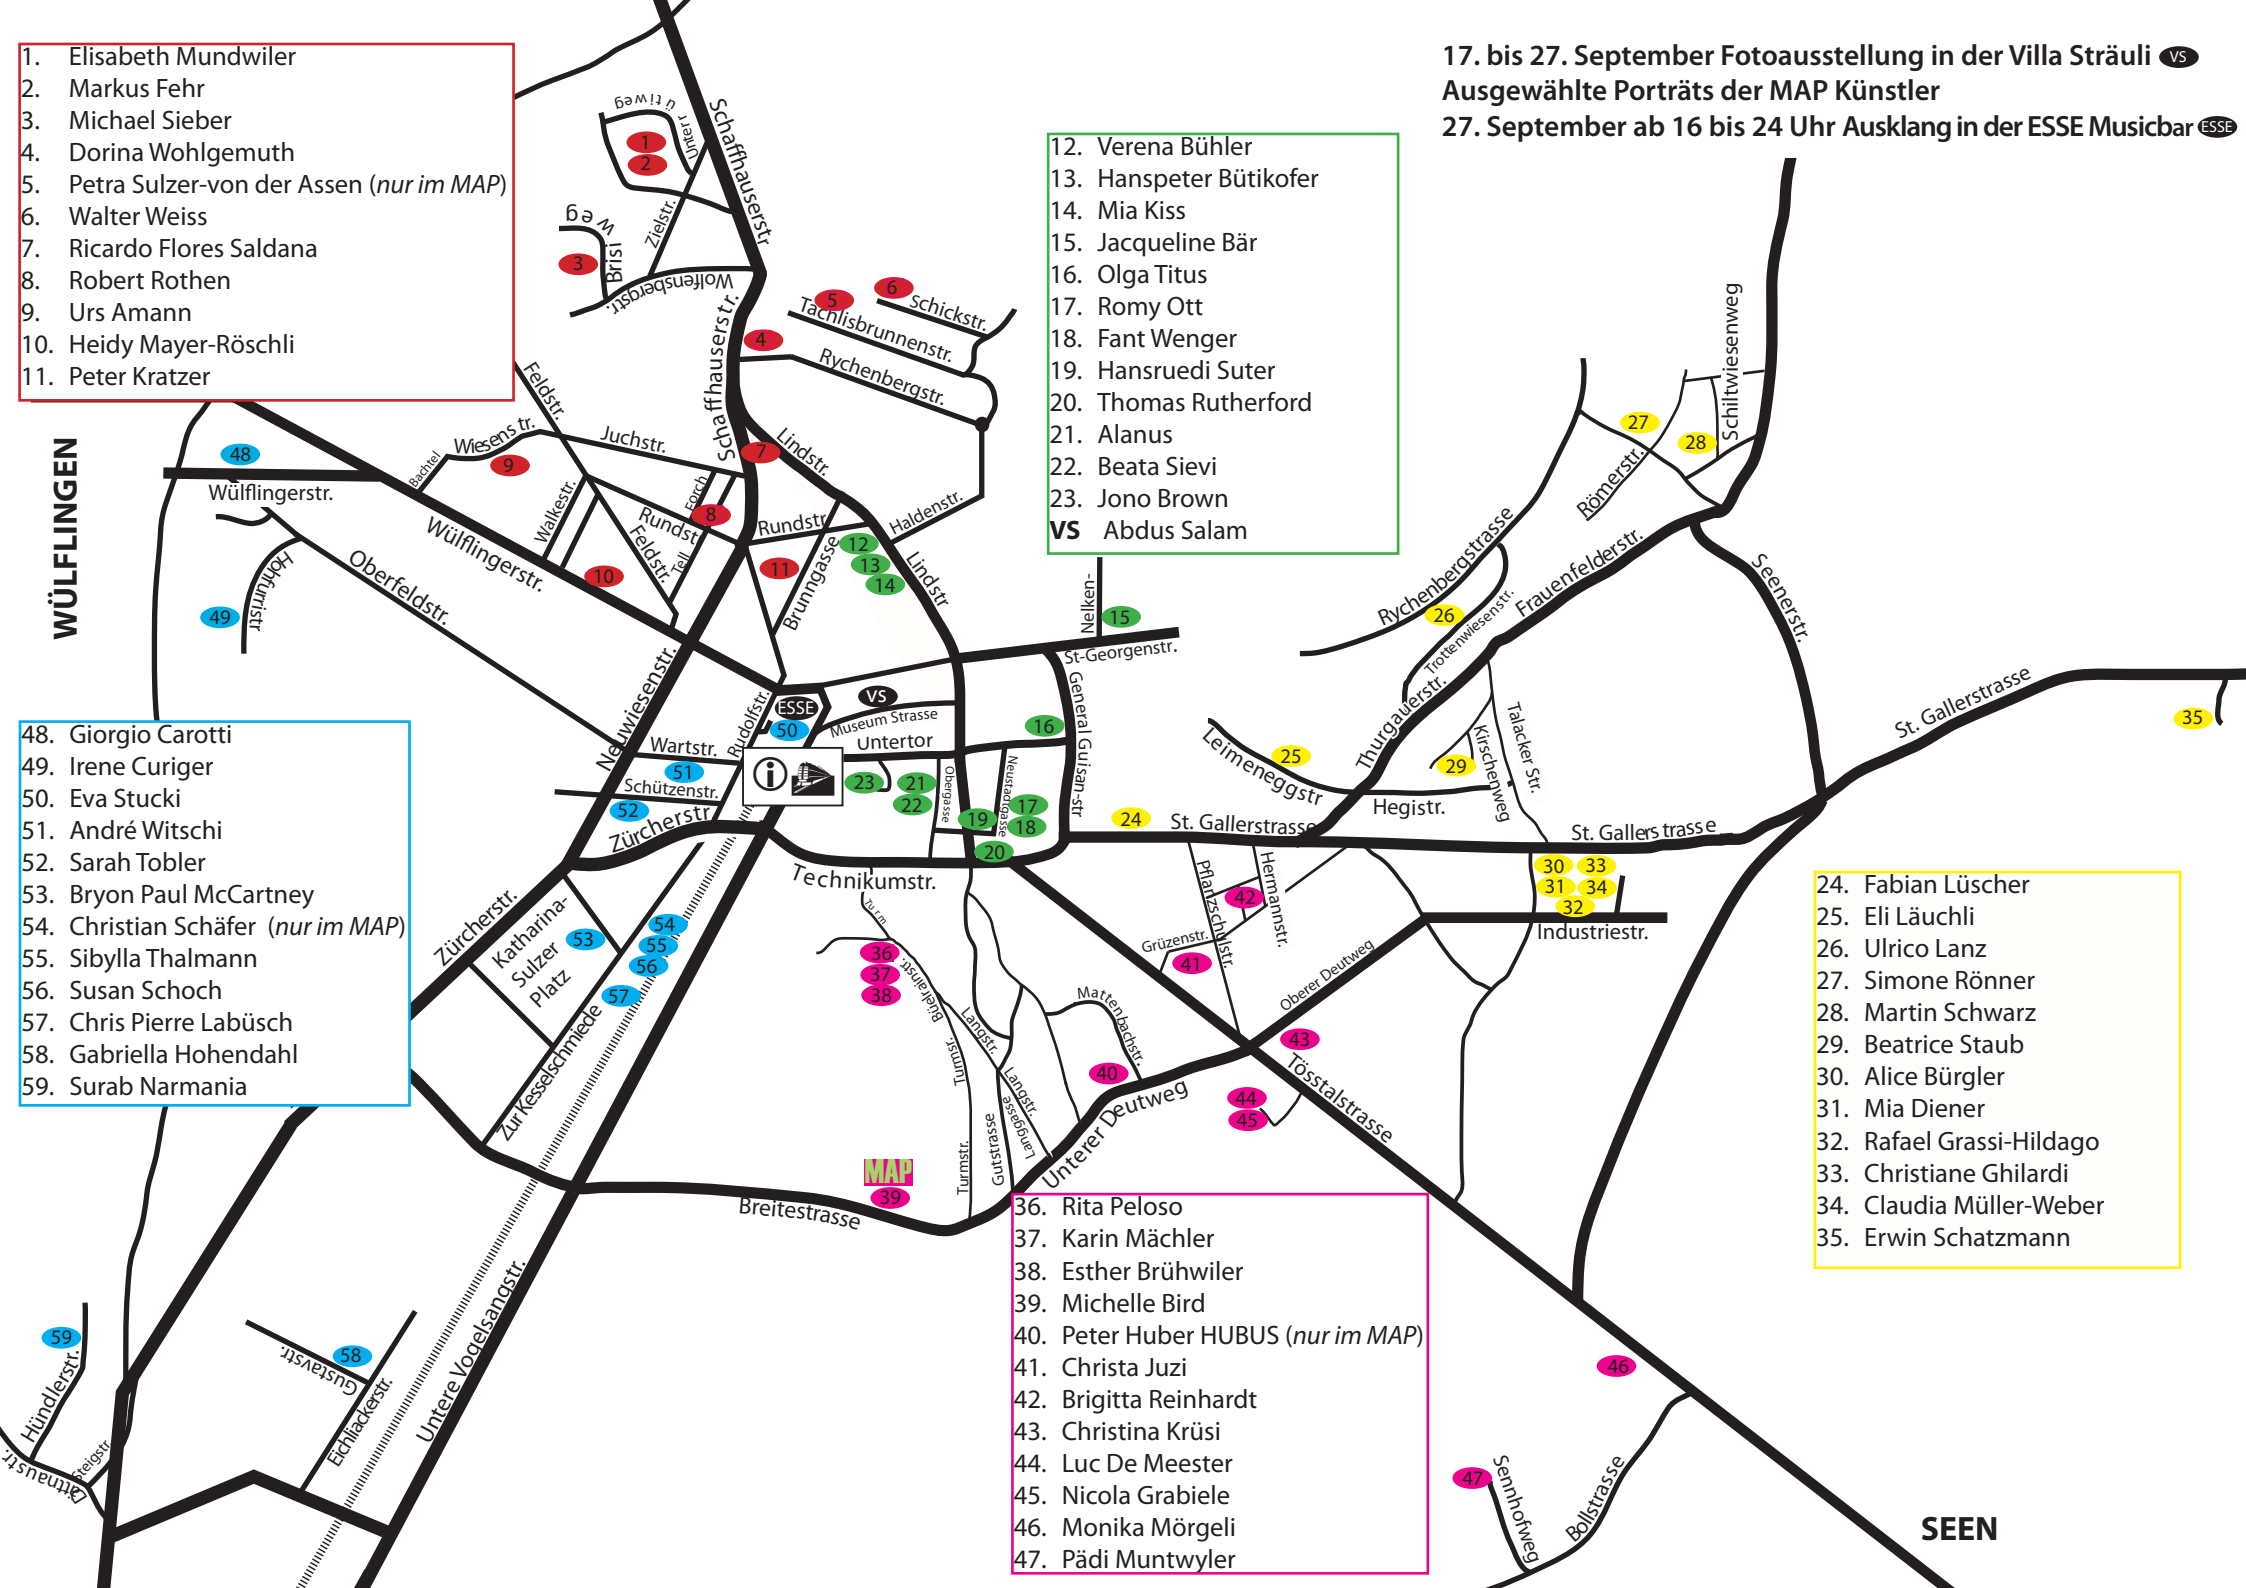

17. bis 27. September Fotoausstellung in der Villa Sträuli **VS**
Ausgewählte Porträts der MAP Künstler
27. September ab 16 bis 24 Uhr Ausklang in der ESSE Musicbar **ESSE**

1. Elisabeth Mundwiler
2. Markus Fehr
3. Michael Sieber
4. Dorina Wohlgemuth
5. Petra Sulzer-von der Assen *(nur im MAP)*
6. Walter Weiss
7. Ricardo Flores Saldana
8. Robert Rothen
9. Urs Amann
10. Heidy Mayer-Röschli
11. Peter Kratzer

12. Verena Bühler
13. Hanspeter Bütikofer
14. Mia Kiss
15. Jacqueline Bär
16. Olga Titus
17. Romy Ott
18. Fant Wenger
19. Hansruedi Suter
20. Thomas Rutherford
21. Alanus
22. Beata Sievi
23. Jono Brown
13. **VS** Abdus Salam

48. Giorgio Carotti
49. Irene Curiger
50. Eva Stucki
51. André Witschi
52. Sarah Tobler
53. Bryon Paul McCartney
54. Christian Schäfer *(nur im MAP)*
55. Sibylla Thalmann
56. Susan Schoch
57. Chris Pierre Labüsch
58. Gabriella Hohendahl
59. Surab Narmania

24. Fabian Lüscher
25. Eli Läuchli
26. Ulrico Lanz
27. Simone Rönner
28. Martin Schwarz
29. Beatrice Staub
30. Alice Bürgler
31. Mia Diener
32. Rafael Grassi-Hildago
33. Christiane Ghilardi
34. Claudia Müller-Weber
35. Erwin Schatzmann

36. Rita Peloso
37. Karin Mächler
38. Esther Brühwiler
39. Michelle Bird
40. Peter Huber HUBUS *(nur im MAP)*
41. Christa Juzi
42. Brigitta Reinhardt
43. Christina Krüsi
44. Luc De Meester
45. Nicola Grabiele
46. Monika Mörgeli
47. Pädi Muntwyler

WÜLFINGEN

SEEN